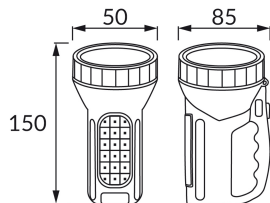

INFORMAČNÝ LIST VÝROBKU

Možnosť výmeny svetelných zdrojov a/alebo ovládacích zariadení bez trvalého poškodenia výrobku

ZÁKLADNÉ INFORMÁCIE

Názov produktu:	BURTA LED 3W+3W
Ideus index:	04451
Čiarový kód EAN:	5901477344510
Farba :	čierna
Materiál:	Plast
Výška:	150 mm
Šírka:	85 mm
Hĺbka:	50 mm
Balenie krabica:	60 ks.

KOMENTÁRE

- batéria súčasťou dodávky
- doba svietenia na jedno nabitie max 6 h
- doba nabíjania: optimálna 6 h, max. 8 h
- kábel USB-C

PARAMETRE VÝROBKU

Napájanie:	DC 5 V 2,1 A MAX USB-C
Výkon:	3 W + 3 W
Určený svetelný zdroj:	LED, súčasť dodávky
	Nevymeniteľný svetelný zdroj
Svetelný tok svetlidlá:	470 lm
Farba svetla:	Studená biela
Vyžarovací uhol:	4°
Čas použiteľnosti L70B50 v h:	35 000 h
	S vypínačom
Výrobok má možnosť nastavenia smeru svietenia:	Nie
Svetelný tok zdroja svetla pre referenčnú teplotu farby:	220 lm + 250 lm
Teplota farieb:	6500 K
Index reprodukcie farieb Ra:	80
Trieda ochrany pred úrazom elektrickým prúdom:	3
Stupeň ochrany poskytovaného pred vniknutím prachom, náhodným kontaktom a vodou:	IP20
	K vnútornému použitiu
CE	Vyhlásenie o zhode