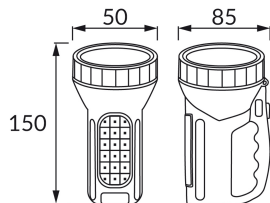

KARTA INFORMACYJNA PRODUKTU

Możliwość wymiany źródeł światła i/lub oddzielnego sprzętu sterującego bez trwałego zniszczenia produktu

INFORMACJE PODSTAWOWE

Nazwa produktu:	BURTA LED 3W+3W
Indeks Ideus:	04451
Kod kreskowy EAN:	5901477344510
Kolor:	Czarny
Materiał:	Tworzywo sztuczne
Wysokość:	150 mm
Szerokość:	85 mm
Głębokość:	50 mm
Opakowanie zbiorcze:	60 szt.

UWAGI

- akumulator w komplecie
- czas świecenia dla jednego ładowania max 6 h
- czas ładowania: optymalny 6 h, max 8 h
- przewód USB-C

PARAMETRY PRODUKTU

Zasilanie:	DC 5 V 2,1 A MAX USB-C
Moc:	3 W + 3 W
Dedykowane źródło światła:	LED, w komplecie
	Niewymienne źródło światła
Strumień świetlny oprawy:	470 lm
Barwa światła:	Zimnobiała
Kąt rozsyłu światłości:	4°
Okres trwałości L70B50 w h:	35 000 h
	Włącznik
Możliwość regulacji kierunku świecenia:	Nie
Strumień świetlny źródła światła dla referencyjnej temperatury barwowej:	220 lm + 250 lm
Temperatura barwowa:	6500 K
Współczynnik oddawania barw Ra:	80
Klasa ochrony przed porażeniem elektrycznym:	3
Stopień odporności na wnikanie ciał stałych i wilgoci:	IP20
	Do zastosowania wewnątrz
CE	Deklaracja zgodności