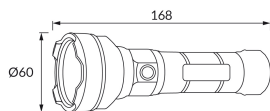

INFORMAČNÝ LIST VÝROBKU

Možnosť výmeny svetelných zdrojov a/alebo ovládacích zariadení bez trvalého poškodenia výrobku

ZÁKLADNÉ INFORMÁCIE

Názov produktu:	MAGNUS LED 1W
Ideus index:	04449
Čiarový kód EAN:	5901477344497
Farba :	čierna
Materiál:	Plast
Výška:	168 mm
Šírka:	60 mm
Hĺbka:	60 mm
Balenie krabica:	100 ks.

KOMENTÁRE

- batéria súčasťou dodávky
- doba svietenia na jedno nabitie max 6 h
- doba nabíjania: optimálna 6 h, max. 8 h
- kábel USB-C

PARAMETRE VÝROBKU

Napájanie:	DC 5 V 2,1 A MAX USB-C
Výkon:	1 W
Určený svetelný zdroj:	LED, súčasť dodávky
	Nevymeniteľný svetelný zdroj
Farba svetla:	Studená biela
Vyžarovací uhol:	4°
Čas použiteľnosti L70B50 v h:	35 000 h
	S vypínačom
Výrobok má možnosť nastavenia smeru svietenia:	Nie
Svetelný tok zdroja svetla pre referenčnú teplotu farby:	100 lm
Teplota farieb:	6500 K
Index reprodukcie farieb Ra:	80
Trieda ochrany pred úrazom elektrickým prúdom:	3
Stupeň ochrany poskytovaného pred vniknutím prachom, náhodným kontaktom a vodou:	IP20
	K vnútornému použitiu
CE	Vyhlásenie o zhode