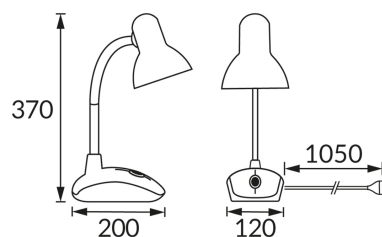

INFORMAČNÝ LIST VÝROBKU

ZÁKLADNÉ INFORMÁCIE

Názov produktu:	NOBEL E27 PINK
Ideus index:	04433
Čiarový kód EAN:	5901477344336
Farba :	Ružový
Materiál:	Plast
Výška:	370 mm
Šírka:	120 mm
Hĺbka:	200 mm
Balenie krabica:	20 ks.

PARAMETRE VÝROBKU

Napájanie:	220-240V 50/60Hz
Výkon:	max 15 W
Pätica:	E27
Určený svetelný zdroj:	úsporná žiarivka/LED
	Možnosť výmeny svetelného zdroja
	S vypínačom
Výrobok má možnosť nastavenia smeru svietenia:	áno
Trieda ochrany pred úrazom elektrickým prúdom:	2
Stupeň ochrany poskytovaného pred vniknutím prachom, náhodným kontaktom a vodou:	IP20
	K vnútornému použitiu
CE	Vyhlásenie o zhode