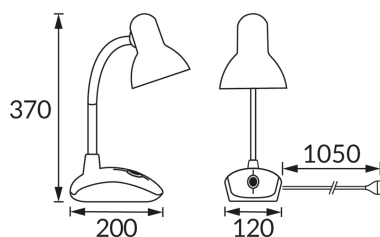

INFORMAČNÝ LIST VÝROBKU

ZÁKLADNÉ INFORMÁCIE

Názov produktu:	NOBEL E27 BLUE
Ideus index:	04432
Čiarový kód EAN:	5901477344329
Farba :	Modrá
Materiál:	Plast
Výška:	370 mm
Šírka:	120 mm
Hĺbka:	200 mm
Balenie krabica:	20 ks.

PARAMETRE VÝROBKU

Napájanie:	220-240V 50/60Hz
Výkon:	max 15 W
Pätica:	E27
Určený svetelný zdroj:	úsporná žiarivka/LED
	Možnosť výmeny svetelného zdroja
	S vypínačom
Výrobok má možnosť nastavenia smeru svietenia:	áno
Trieda ochrany pred úrazom elektrickým prúdom:	2
Stupeň ochrany poskytovaného pred vniknutím prachom, náhodným kontaktom a vodou:	IP20
	K vnútornému použitiu
CE	Vyhlásenie o zhode