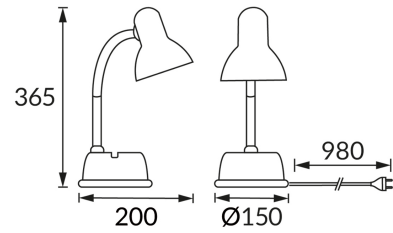

INFORMAČNÝ LIST VÝROBKU

ZÁKLADNÉ INFORMÁCIE

Názov produktu:	LIDER E27 GREEN
Ideus index:	04431
Čiarový kód EAN:	5901477344312
Farba :	Zelená
Materiál:	Plast
Výška:	365 mm
Šírka:	150 mm
Hĺbka:	200 mm
Balenie krabica:	24 ks.

PARAMETRE VÝROBKU

Napájanie:	220-240V 50/60Hz
Výkon:	max 15 W
Pätica:	E27
Určený svetelný zdroj:	úsporná žiarivka/LED
	Možnosť výmeny svetelného zdroja
	S vypínačom
Výrobok má možnosť nastavenia smeru svietenia:	áno
Trieda ochrany pred úrazom elektrickým prúdom:	2
Stupeň ochrany poskytovaného pred vniknutím prachom, náhodným kontaktom a vodou:	IP20
	K vnútornému použitiu
CE	Vyhlásenie o zhode