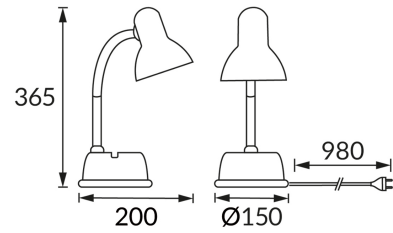

KARTA INFORMACYJNA PRODUKTU

INFORMACJE PODSTAWOWE

Nazwa produktu:	LIDER E27 GREEN
Indeks Ideus:	04431
Kod kreskowy EAN:	5901477344312
Kolor:	Zielony
Materiał:	Tworzywo sztuczne
Wysokość:	365 mm
Szerokość:	150 mm
Głębokość:	200 mm
Opakowanie zbiorcze:	24 szt.

PARAMETRY PRODUKTU

Zasilanie:	220-240V 50/60Hz
Moc:	max 15 W
Rodzaj trzonka:	E27
Dedykowane źródło światła:	światłówka/LED
	Możliwość wymiany źródła światła
	Włącznik
Możliwość regulacji kierunku świecenia:	Tak
Klasa ochronności przed porażeniem elektrycznym:	2
Stopień odporności na wnikanie ciał stałych i wilgoci:	IP20
	Do zastosowania wewnątrz
CE	Deklaracja zgodności