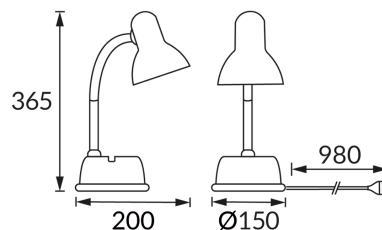

INFORMAČNÝ LIST VÝROBKU

ZÁKLADNÉ INFORMÁCIE

Názov produktu:	LIDER E27 PINK
Ideus index:	04430
Čiarový kód EAN:	5901477344305
Farba :	Ružový
Materiál:	Plast
Výška:	365 mm
Šírka:	150 mm
Hĺbka:	200 mm
Balenie krabica:	24 ks.

PARAMETRE VÝROBKU

Napájanie:	220-240V 50/60Hz
Výkon:	max 15 W
Pätica:	E27
Určený svetelný zdroj:	úsporná žiarivka/LED
	Možnosť výmeny svetelného zdroja
	S vypínačom
Výrobok má možnosť nastavenia smeru svietenia:	áno
Trieda ochrany pred úrazom elektrickým prúdom:	2
Stupeň ochrany poskytovaného pred vniknutím prachom, náhodným kontaktom a vodou:	IP20
	K vnútornému použitiu
CE	Vyhlásenie o zhode