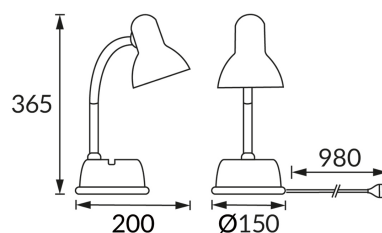

## ZÁKLADNÉ INFORMÁCIE

Názov produktu:	<b>LIDER E27 BLUE</b>
Ideus index:	<b>04429</b>
Čiarový kód EAN:	<b>5901477344299</b>
Farba :	<b>Modrá</b>
Materiál:	<b>Plast</b>
Výška:	<b>365 mm</b>
Šírka:	<b>150 mm</b>
Hĺbka:	<b>200 mm</b>
Balenie krabica:	<b>24 ks.</b>

## PARAMETRE VÝROBKU

Napájanie:	<b>220-240V 50/60Hz</b>
Výkon:	<b>max 15 W</b>
Pätica:	<b>E27</b>
Určený svetelný zdroj:	<b>úsporná žiarivka/LED</b>
	<b>Možnosť výmeny svetelného zdroja</b>
	<b>S vypínačom</b>
Výrobok má možnosť nastavenia smeru svietenia:	<b>áno</b>
Trieda ochrany pred úrazom elektrickým prúdom:	<b>2</b>
Stupeň ochrany poskytovaného pred vniknutím prachom, náhodným kontaktom a vodou:	<b>IP20</b>
	<b>K vnútornému použitiu</b>
CE	<b>Vyhlásenie o zhode</b>