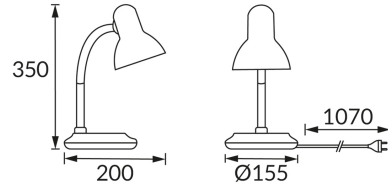

ІНФОРМАЦІЙНА КАРТКА ТОВАРУ

ОСНОВНА ІНФОРМАЦІЯ

Назва продукту:	PESTO E27 PINK
Індекс Ideus:	04427
EAN штрих-код:	5901477344275
Колір :	рожевий
Матеріал:	пластик
Висота:	350 mm
Ширина:	155 mm
Глибина:	200 mm
Упаковка в коробці:	24 шт.

ПАРАМЕТРИ ТОВАРУ

Живлення:	220-240V 50/60Hz
Потужність:	max 15 W
Цоколь:	E27
Спеціалізоване джерело світла:	N/A
	Можливість заміни джерела світла
	Обладнаний вмикачем
У виробі реалізована можливість регулювання напряму освітлення:	так
Клас захисту від ушкодження струмом:	2
ступінь стійкості до проникнення твердих предметів і вологи:	IP20
	для застосування лише всередині приміщень
CE	Декларація про відповідність