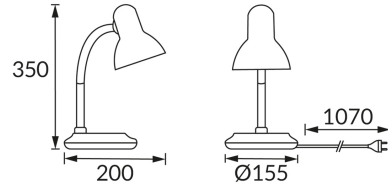

KARTA INFORMACYJNA PRODUKTU

INFORMACJE PODSTAWOWE

Nazwa produktu:	PESTO E27 PINK
Indeks Ideus:	04427
Kod kreskowy EAN:	5901477344275
Kolor:	Różowy
Materiał:	Tworzywo sztuczne
Wysokość:	350 mm
Szerokość:	155 mm
Głębokość:	200 mm
Opakowanie zbiorcze:	24 szt.

PARAMETRY PRODUKTU

Zasilanie:	220-240V 50/60Hz
Moc:	max 15 W
Rodzaj trzonka:	E27
Dedykowane źródło światła:	światłówka/LED
	Możliwość wymiany źródła światła
	Włącznik
Możliwość regulacji kierunku świecenia:	Tak
Klasa ochronności przed porażeniem elektrycznym:	2
Stopień odporności na wnikanie ciał stałych i wilgoci:	IP20
	Do zastosowania wewnątrz
CE	Deklaracja zgodności