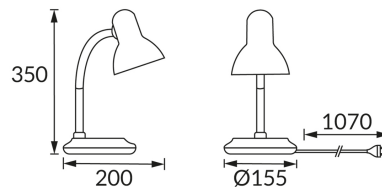

INFORMAČNÝ LIST VÝROBKU

ZÁKLADNÉ INFORMÁCIE

Názov produktu:	PESTO E27 BLUE
Ideus index:	04426
Čiarový kód EAN:	5901477344268
Farba :	Modrá
Materiál:	Plast
Výška:	350 mm
Šírka:	155 mm
Hĺbka:	200 mm
Balenie krabica:	24 ks.

PARAMETRE VÝROBKU

Napájanie:	220-240V 50/60Hz
Výkon:	max 15 W
Pätica:	E27
Určený svetelný zdroj:	úsporná žiarivka/LED
	Možnosť výmeny svetelného zdroja
	S vypínačom
Výrobok má možnosť nastavenia smeru svietenia:	áno
Trieda ochrany pred úrazom elektrickým prúdom:	2
Stupeň ochrany poskytovaného pred vniknutím prachom, náhodným kontaktom a vodou:	IP20
	K vnútornému použitiu
CE	Vyhlásenie o zhode