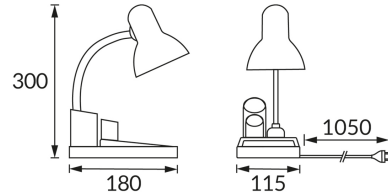

## ZÁKLADNÉ INFORMÁCIE

Názov produktu:	<b>IDOL E27 BLACK</b>
Ideus index:	<b>04425</b>
Čiarový kód EAN:	<b>5901477344251</b>
Farba :	<b>čierna</b>
Materiál:	<b>Plast</b>
Výška:	<b>300 mm</b>
Šírka:	<b>115 mm</b>
Hĺbka:	<b>180 mm</b>
Balenie krabica:	<b>20 ks.</b>

## PARAMETRE VÝROBKU

Napájanie:	<b>220-240V 50/60Hz</b>
Výkon:	<b>max 15 W</b>
Pätica:	<b>E27</b>
Určený svetelný zdroj:	<b>úsporná žiarivka/LED</b>
	<b>Možnosť výmeny svetelného zdroja</b>
	<b>S vypínačom</b>
Výrobok má možnosť nastavenia smeru svietenia:	<b>áno</b>
Trieda ochrany pred úrazom elektrickým prúdom:	<b>2</b>
Stupeň ochrany poskytovaného pred vniknutím prachom, náhodným kontaktom a vodou:	<b>IP20</b>
	<b>K vnútornému použitiu</b>
CE	<b>Vyhlásenie o zhode</b>