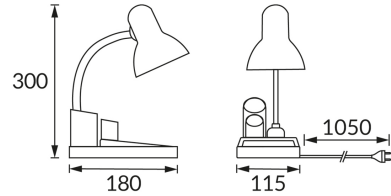

INFORMAČNÝ LIST VÝROBKU**ZÁKLADNÉ INFORMÁCIE**

| | |
|------------------|-----------------------|
| Názov produktu: | IDOL E27 WHITE |
| Ideus index: | 04423 |
| Čiarový kód EAN: | 5901477344237 |
| Farba : | Biela |
| Materiál: | Plast |
| Výška: | 300 mm |
| Šírka: | 115 mm |
| Hĺbka: | 180 mm |
| Balenie krabica: | 20 ks. |

PARAMETRE VÝROBKU

| | |
|--|---|
| Napájanie: | 220-240V 50/60Hz |
| Výkon: | max 15 W |
| Pätica: | E27 |
| Určený svetelný zdroj: | úsporná žiarivka/LED |
| | Možnosť výmeny svetelného zdroja |
| | S vypínačom |
| Výrobok má možnosť nastavenia smeru svietenia: | áno |
| Trieda ochrany pred úrazom elektrickým prúdom: | 2 |
| Stupeň ochrany poskytovaného pred vniknutím prachom, náhodným kontaktom a vodou: | IP20 |
| | K vnútornému použitiu |
| CE | Vyhlásenie o zhode |