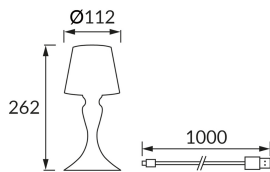

INFORMAČNÝ LIST VÝROBKU

Možnosť výmeny svetelných zdrojov a/alebo ovládacích zariadení bez trvalého poškodenia výrobku

ZÁKLADNÉ INFORMÁCIE

Názov produktu:	BARON LED BLACK CCT
Ideus index:	04413
Čiarový kód EAN:	5901477344138
Farba :	čierna
Materiál:	Kovový výlisok, plast
Výška:	262 mm
Šírka:	112 mm
Hĺbka:	112 mm
Balenie krabica:	20 ks.

KOMENTÁRE

- batéria súčasťou dodávky
- dotykový spínač
- trojstupňová regulácia teploty farieb (WW, NW, CW)
- variabilná regulácia jasů
- kábel USB-C

PARAMETRE VÝROBKU

Napájanie:	DC 5 V 2,1 A MAX USB-C
Výkon:	max 2 W
Určený svetelný zdroj:	SMD LED, súčasť dodávky
	Nevymeniteľný svetelný zdroj
Svetelný tok svietidla:	180 lm
Farba svetla:	Teplá biela/neutrálna biela/studená biela
Vyžarovací uhol:	180°
Čas použiteľnosti L70B50 v h:	35 000 h
	S vypínačom
Výrobok má možnosť nastavenia smeru svietenia:	Nie
Svetelný tok zdroja svetla pre referenčnú teplotu farby:	320 lm
Teplota farieb:	2700K/4400K/6500K
Index reprodukcie farieb Ra:	86
Trieda ochrany pred úrazom elektrickým prúdom:	3
Stupeň ochrany poskytovaného pred vniknutím prachom, náhodným kontaktom a vodou:	IP54
	K vonkajšiemu alebo vnútornému použitiu
CE	Vyhlásenie o zhode