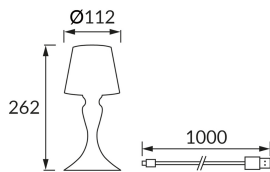

ИНФОРМАЦИОННАЯ КАРТОЧКА ПРОДУКТА

Возможность замены источников света и/или пускорегулирующей аппаратуры без необратимого повреждения изделия

ОСНОВНАЯ ИНФОРМАЦИЯ

Название продукта:	BARON LED BLACK CCT
Индекс Ideus:	04413
Штрих-код EAN:	5901477344138
Цвет :	черный
Материал:	стальной лист, пластик
Высота:	262 mm
Ширина:	112 mm
Глубина:	112 mm
Упаковка коробки:	20 шт.

ПРИМЕЧАНИЯ

- аккумулятор в комплекте
- сенсорный переключатель
- трехступенчатая регулировка цветовой температуры (WW, NW, CW)
- плавная регулировка яркости
- кабель USB-C

PRODUCT PARAMETERS

Питание:	DC 5 V 2,1 A MAX USB-C
Мощность:	max 2 W
Предлагаемый источник света:	SMD LED, в комплекте
	несменный источник света
Световой поток светильника:	180 lm
Цвет света:	теплый белый/нейтральный белый/холодный белый
Угол распределения света:	180°
Срок годности L70B50 в ч:	35 000 h
	Оснащены выключателем
Направление света в изделии можно регулировать:	нет
Световой поток источника света для эталонной цветовой температуры:	320 lm
Температура цвета:	2700K/4400K/6500K
Коэффициент цветопередачи Ra:	86
Класс защиты от поражения электрическим током:	3
:	IP54
	для применения снаружи или внутри
CE	Декларация о соответствии