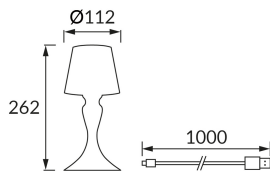

ИНФОРМАЦИОННАЯ КАРТОЧКА ПРОДУКТА

Возможность замены источников света и/или пускорегулирующей аппаратуры без необратимого повреждения изделия

ОСНОВНАЯ ИНФОРМАЦИЯ

Название продукта:	BARON LED WHITE CCT
Индекс Ideus:	04412
Штрих-код EAN:	5901477344121
Цвет :	белый
Материал:	стальной лист, пластик
Высота:	262 mm
Ширина:	112 mm
Глубина:	112 mm
Упаковка коробки:	20 шт.

ПРИМЕЧАНИЯ

- аккумулятор в комплекте
- сенсорный переключатель
- трехступенчатая регулировка цветовой температуры (WW, NW, CW)
- плавная регулировка яркости
- кабель USB-C

PRODUCT PARAMETERS

Питание:	DC 5 V 2,1 A MAX USB-C
Мощность:	max 2 W
Предлагаемый источник света:	SMD LED, в комплекте
	несменный источник света
Световой поток светильника:	180 lm
Цвет света:	теплый белый/нейтральный белый/холодный белый
Угол распределения света:	180°
Срок годности L70B50 в ч:	35 000 h
	Оснащены выключателем
Направление света в изделии можно регулировать:	нет
Световой поток источника света для эталонной цветовой температуры:	320 lm
Температура цвета:	2700K/4400K/6500K
Коэффициент цветопередачи Ra:	86
Класс защиты от поражения электрическим током:	3
:	IP54
	для применения снаружи или внутри
CE	Декларация о соответствии