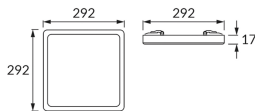

ІНФОРМАЦІЙНА КАРТКА ТОВАРУ

Можливість заміни джерел світла та/або механізмів керування без незворотного пошкодження виробу

ОСНОВНА ІНФОРМАЦІЯ

Назва продукту:	OLGA LED D 24W BLACK CCT
Індекс Ideus:	04411
EAN штрих-код:	5901477344114
Колір :	чорний
Матеріал:	пластик, полікарбонат ПК
Висота:	17 mm
Ширина:	292 mm
Глибина:	292 mm
Упаковка в коробці:	20 шт.

ЗАУВАЖЕННЯ

- триступеневе регулювання колірної температури (WW, NW, CW)
- поверхневий та заглиблений монтаж

ПАРАМЕТРИ ТОВАРУ

Живлення:	230V 50Hz
Потужність:	24 W
Спеціалізоване джерело світла:	SMD LED, в комплекті
	незмінне джерело світла
	не використовуйте з диммером
Світловий потік світильника:	2 320 lm
Світлий колір:	теплий білий/нейтральний білий/холодний білий
Кут розсілення сили світла:	120°
Термін придатності L70B50, год:	35 000 h
У виробі реалізована можливість регулювання напряму освітлення:	ні
Світловий потік джерела світла для еталонної колірної температури:	3 010 lm
Температура кольору:	3000K/4500K/6500K
Коефіцієнт віддавання барв Ra:	81
Клас захисту від ушкодження струмом:	2
ступінь стійкості до проникнення твердих предметів і вологи:	IP20
	для застосування лише всередині приміщень
Коефіцієнт переміщення (DF, cos φ1):	0.910
CE	Декларація про відповідність