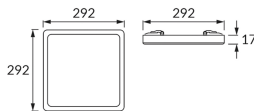

INFORMAČNÝ LIST VÝROBKU