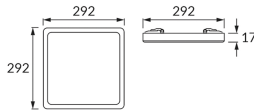

ИНФОРМАЦИОННАЯ КАРТОЧКА ПРОДУКТА

Возможность замены источников света и/или пускорегулирующей аппаратуры без необратимого повреждения изделия

ОСНОВНАЯ ИНФОРМАЦИЯ

Название продукта:	OLGA LED D 24W BLACK CCT
Индекс Ideus:	04411
Штрих-код EAN:	5901477344114
Цвет:	черный
Материал:	пластик, поликарбонат ПК
Высота:	17 mm
Ширина:	292 mm
Глубина:	292 mm
Упаковка коробки:	20 шт.

ПРИМЕЧАНИЯ

- трехступенчатая регулировка цветовой температуры (WW, NW, CW)
- поверхностный и утопленный монтаж

PRODUCT PARAMETERS

Питание:	230V 50Hz
Мощность:	24 W
Предлагаемый источник света:	SMD LED, в комплекте
	несменный источник света
	не используйте с диммером
Световой поток светильника:	2 320 lm
Цвет света:	теплый белый/нейтральный белый/холодный белый
Угол распределения света:	120°
Срок годности L70B50 в ч:	35 000 h
Направление света в изделии можно регулировать:	нет
Световой поток источника света для эталонной цветовой температуры:	3 010 lm
Температура цвета:	3000K/4500K/6500K
Коэффициент цветопередачи Ra:	81
Класс защиты от поражения электрическим током:	2
:	IP20
	для применения внутри
Коэффициент смещения (DF, cos φ1):	0.910
CE	Декларация о соответствии