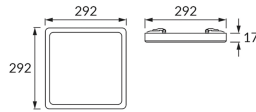

KARTA INFORMACYJNA PRODUKTU

Możliwość wymiany źródeł światła i/lub oddzielnego sprzętu sterującego bez trwałego zniszczenia produktu

INFORMACJE PODSTAWOWE

Nazwa produktu:	OLGA LED D 24W BLACK CCT
Indeks Ideus:	04411
Kod kreskowy EAN:	5901477344114
Kolor:	Czarny
Materiał:	Tworzywo sztuczne, poliwęglan PC
Wysokość:	17 mm
Szerokość:	292 mm
Głębokość:	292 mm
Opakowanie zbiorcze:	20 szt.

UWAGI

- trzystopniowa regulacja temperatury barwowej (WW, NW, CW)
- montaż natynkowy i podtynkowy

PARAMETRY PRODUKTU

Zasilanie:	230V 50Hz
Moc:	24 W
Dedykowane źródło światła:	SMD LED, w komplecie
	Niewymienne źródło światła
	Nie stosować ze ściemniaczem
Strumień świetlny oprawy:	2 320 lm
Barwa światła:	Ciepłobiała/neutralna biała/zimnobiała
Kąt rozsyłu światłości:	120°
Okres trwałości L70B50 w h:	35 000 h
Możliwość regulacji kierunku świecenia:	Nie
Strumień świetlny źródła światła dla referencyjnej temperatury barwowej:	3 010 lm
Temperatura barwowa:	3000K/4500K/6500K
Współczynnik oddawania barw Ra:	81
Klasa ochronności przed porażeniem elektrycznym:	2
Stopień odporności na wnikanie ciał stałych i wilgoci:	IP20
	Do zastosowania wewnątrz
Współczynnik przesuwu fazowego (DF, $\cos \varphi_1$):	0.910
CE	Deklaracja zgodności