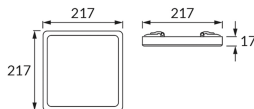

INFORMAČNÝ LIST VÝROBKU

Možnosť výmeny svetelných zdrojov a/alebo ovládacích zariadení bez trvalého poškodenia výrobku

ZÁKLADNÉ INFORMÁCIE

Názov produktu:	OLGA LED D 18W BLACK CCT
Ideus index:	04410
Čiarový kód EAN:	5901477344107
Farba :	čierna
Materiál:	Plast, polykarbonát PC
Výška:	17 mm
Šírka:	217 mm
Hĺbka:	217 mm
Balenie krabica:	20 ks.

KOMENTÁRE

- trojstupňová regulácia teploty farieb (WW, NW, CW)
- povrchová a zapustená montáž

PARAMETRE VÝROBKU

Napájanie:	230V 50Hz
Výkon:	18 W
Určený svetelný zdroj:	SMD LED, súčasť dodávky
	Nevymeniteľný svetelný zdroj
	Nepoužívajte so sieťovým stmievačom
Svetelný tok svietidiel:	1 790 lm
Farba svetla:	Teplá biela/neutrálna biela/studená biela
Vyžarovací uhol:	120°
Čas použiteľnosti L70B50 v h:	35 000 h
Výrobok má možnosť nastavenia smeru svietenia:	Nie
Svetelný tok zdroja svetla pre referenčnú teplotu farby:	2 320 lm
Teplota farieb:	3000K/4500K/6500K
Index reprodukcie farieb Ra:	81
Trieda ochrany pred úrazom elektrickým prúdom:	2
Stupeň ochrany poskytovaného pred vniknutím prachom, náhodným kontaktom a vodou:	IP20
	K vnútornému použitiu
Činiteľ fázového posunu (DF, cos φ1):	0.912
CE	Vyhlásenie o zhode