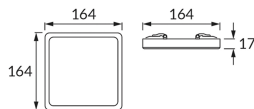

INFORMAČNÝ LIST VÝROBKU

Možnosť výmeny svetelných zdrojov a/alebo ovládacích zariadení bez trvalého poškodenia výrobku

ZÁKLADNÉ INFORMÁCIE

Názov produktu:	OLGA LED D 12W BLACK CCT
Ideus index:	04409
Čiarový kód EAN:	5901477344091
Farba :	čierna
Materiál:	Plast, polykarbonát PC
Výška:	17 mm
Šírka:	164 mm
Hĺbka:	164 mm
Balenie krabica:	20 ks.

KOMENTÁRE

- trojstupňová regulácia teploty farieb (WW, NW, CW)
- povrchová a zapustená montáž

PARAMETRE VÝROBKU

Napájanie:	230V 50Hz
Výkon:	12 W
Určený svetelný zdroj:	SMD LED, súčasť dodávky
	Nevymeniteľný svetelný zdroj
	Nepoužívajte so sieťovým stmievačom
Svetelný tok svietidiel:	1 150 lm
Farba svetla:	Teplá biela/neutrálna biela/studená biela
Vyžarovací uhol:	120°
Čas použiteľnosti L70B50 v h:	35 000 h
Výrobok má možnosť nastavenia smeru svietenia:	Nie
Svetelný tok zdroja svetla pre referenčnú teplotu farby:	1 540 lm
Teplota farieb:	3000K/4500K/6500K
Index reprodukcie farieb Ra:	81
Trieda ochrany pred úrazom elektrickým prúdom:	2
Stupeň ochrany poskytovaného pred vniknutím prachom, náhodným kontaktom a vodou:	IP20
	K vnútornému použitiu
Činiteľ fázového posunu (DF, cos φ1):	0.910
CE	Vyhlásenie o zhode