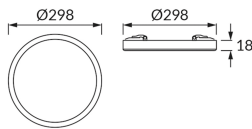

INFORMAČNÝ LIST VÝROBKU

Možnosť výmeny svetelných zdrojov a/alebo ovládacích zariadení bez trvalého poškodenia výrobku

ZÁKLADNÉ INFORMÁCIE

Názov produktu:	OLGA LED C 24W BLACK CCT
Ideus index:	04408
Čiarový kód EAN:	5901477344084
Farba :	čierna
Materiál:	Plast, polykarbonát PC
Výška:	18 mm
Šírka:	298 mm
Hĺbka:	298 mm
Balenie krabica:	20 ks.

KOMENTÁRE

- trojstupňová regulácia teploty farieb (WW, NW, CW)
- povrchová a zapustená montáž

PARAMETRE VÝROBKU

Napájanie:	230V 50Hz
Výkon:	24 W
Určený svetelný zdroj:	SMD LED, súčasť dodávky
	Nevymeniteľný svetelný zdroj
	Nepoužívajte so sieťovým stmievačom
Svetelný tok svietidiel:	2 390 lm
Farba svetla:	Teplá biela/neutrálna biela/studená biela
Vyžarovací uhol:	120°
Čas použiteľnosti L70B50 v h:	35 000 h
Výrobok má možnosť nastavenia smeru svietenia:	Nie
Svetelný tok zdroja svetla pre referenčnú teplotu farby:	2 980 lm
Teplota farieb:	3000K/4700K/6500K
Index reprodukcie farieb Ra:	81
Trieda ochrany pred úrazom elektrickým prúdom:	2
Stupeň ochrany poskytovaného pred vniknutím prachom, náhodným kontaktom a vodou:	IP20
	K vnútornému použitiu
Činiteľ fázového posunu (DF, cos φ1):	0.910
CE	Vyhlásenie o zhode