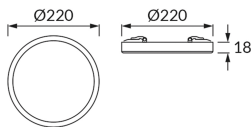

INFORMAČNÝ LIST VÝROBKU