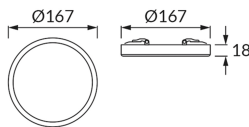

INFORMAČNÝ LIST VÝROBKU

Možnosť výmeny svetelných zdrojov a/alebo ovládacích zariadení bez trvalého poškodenia výrobku

ZÁKLADNÉ INFORMÁCIE

Názov produktu:	OLGA LED C 12W BLACK CCT
Ideus index:	04406
Čiarový kód EAN:	5901477344060
Farba :	čierna
Materiál:	Plast, polykarbonát PC
Výška:	18 mm
Šírka:	167 mm
Hĺbka:	167 mm
Balenie krabica:	20 ks.

KOMENTÁRE

- trojstupňová regulácia teploty farieb (WW, NW, CW)
- povrchová a zapustená montáž

PARAMETRE VÝROBKU

Napájanie:	230V 50Hz
Výkon:	12 W
Určený svetelný zdroj:	SMD LED, súčasť dodávky
	Nevymeniteľný svetelný zdroj
	Nepoužívajte so sieťovým stmievačom
Svetelný tok svietidiel:	1 110 lm
Farba svetla:	Teplá biela/neutrálna biela/studená biela
Vyžarovací uhol:	120°
Čas použiteľnosti L70B50 v h:	35 000 h
Výrobok má možnosť nastavenia smeru svietenia:	Nie
Svetelný tok zdroja svetla pre referenčnú teplotu farby:	1 490 lm
Teplota farieb:	3000K/4600K/6500K
Index reprodukcie farieb Ra:	81
Trieda ochrany pred úrazom elektrickým prúdom:	2
Stupeň ochrany poskytovaného pred vniknutím prachom, náhodným kontaktom a vodou:	IP20
	K vnútornému použitiu
Činiteľ fázového posunu (DF, cos φ1):	0.910
CE	Vyhlásenie o zhode