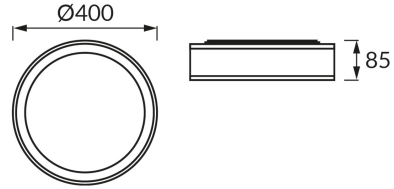

INFORMAČNÝ LIST VÝROBKU**ZÁKLADNÉ INFORMÁCIE**

Názov produktu:	SALMA C 3 x E27
Ideus index:	04405
Čiarový kód EAN:	5901477344053
Farba :	Biela
Materiál:	Kovový výlisok, plast
Výška:	85 mm
Šírka:	400 mm
Hĺbka:	400 mm
Balenie krabica:	10 ks.

PARAMETRE VÝROBKU

Napájanie:	220-240V 50/60Hz
Výkon:	3 x max 13 W
Pätica:	E27
Určený svetelný zdroj:	LED
	Možnosť výmeny svetelného zdroja
Výrobok má možnosť nastavenia smeru svietenia:	Nie
Trieda ochrany pred úrazom elektrickým prúdom:	1
Stupeň ochrany poskytovaného pred vniknutím prachom, náhodným kontaktom a vodou:	IP20
	K vnútornému použitiu
CE	Vyhlásenie o zhode