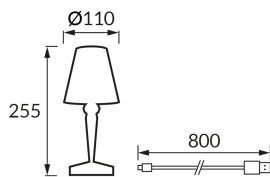

ІНФОРМАЦІЙНА КАРТКА ТОВАРУ

Можливість заміни джерел світла та/або механізмів керування без незворотного пошкодження виробу

ОСНОВНА ІНФОРМАЦІЯ

Назва продукту:	DABI LED CRYSTAL WW CW
Індекс Ideus:	04404
EAN штрих-код:	5901477344046
Колір :	прозорий
Матеріал:	пластик
Висота:	255 mm
Ширина:	110 mm
Глибина:	110 mm
Упаковка в коробці:	20 шт.

ЗАУВАЖЕННЯ

- акумулятор в комплекті
- сенсорний вмикач
- двоступеневе регулювання колірної температури (WW, CW)
- плавне регулювання яскравості
- кабель USB-C

ПАРАМЕТРИ ТОВАРУ

Живлення:	DC 5 V 1 A MAX USB-C
Потужність:	max 0,7 W
Спеціалізоване джерело світла:	SMD LED, в комплекті
	незмінне джерело світла
Світловий потік світильника:	59 lm
Світлий колір:	теплий білий/холодний білий
Кут розсилання сили світла:	320°
Термін придатності L70B50, год:	35 000 h
	Обладнаний вмикачем
У виробі реалізована можливість регулювання напряму освітлення:	ні
Температура кольору:	3000K/6500K
Коефіцієнт віддавання барв Ra:	80
Клас захисту від ушкодження струмом:	3
ступінь стійкості до проникнення твердих предметів і вологи:	IP20
	для застосування лише всередині приміщень
CE	Декларація про відповідність