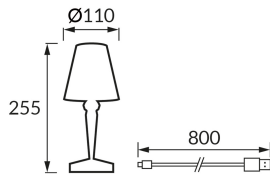

INFORMAČNÝ LIST VÝROBKU

Možnosť výmeny svetelných zdrojov a/alebo ovládacích zariadení bez trvalého poškodenia výrobku

ZÁKLADNÉ INFORMÁCIE

Názov produktu:	DABI LED CRYSTAL WW CW
Ideus index:	04404
Čiarový kód EAN:	5901477344046
Farba :	Priehľadný
Materiál:	Plast
Výška:	255 mm
Šírka:	110 mm
Hĺbka:	110 mm
Balenie krabica:	20 ks.

KOMENTÁRE

- batéria súčasťou dodávky
- dotykový spínač
- dvojstupňová regulácia teploty farieb (WW, CW)
- variabilná regulácia jasů
- kábel USB-C

PARAMETRE VÝROBKU

Napájanie:	DC 5 V 1 A MAX USB-C
Výkon:	max 0,7 W
Určený svetelný zdroj:	SMD LED, súčasť dodávky
	Nevymeniteľný svetelný zdroj
Svetelný tok svietidla:	59 lm
Farba svetla:	Teplá biela/studená biela
Vyžarovací uhol:	320°
Čas použiteľnosti L70B50 v h:	35 000 h
	S vypínačom
Výrobok má možnosť nastavenia smeru svietenia:	Nie
Teplota farieb:	3000K/6500K
Index reprodukcie farieb Ra:	80
Trieda ochrany pred úrazom elektrickým prúdom:	3
Stupeň ochrany poskytovaného pred vniknutím prachom, náhodným kontaktom a vodou:	IP20
	K vnútornému použitiu
CE	Vyhlásenie o zhode