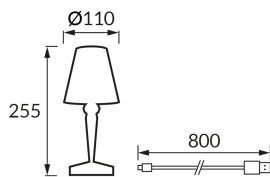

ИНФОРМАЦИОННАЯ КАРТОЧКА ПРОДУКТА

Возможность замены источников света и/или пускорегулирующей аппаратуры без необратимого повреждения изделия

ОСНОВНАЯ ИНФОРМАЦИЯ

Название продукта:	DABI LED CRYSTAL WW CW
Индекс Ideus:	04404
Штрих-код EAN:	5901477344046
Цвет :	прозрачный
Материал:	пластик
Высота:	255 mm
Ширина:	110 mm
Глубина:	110 mm
Упаковка коробки:	20 шт.

ПРИМЕЧАНИЯ

- аккумулятор в комплекте
- сенсорный переключатель
- двухступенчатая регулировка цветовой температуры (WW, CW)
- плавная регулировка яркости
- кабель USB-C

PRODUCT PARAMETERS

Питание:	DC 5 V 1 A MAX USB-C
Мощность:	max 0,7 W
Предлагаемый источник света:	SMD LED, в комплекте
	несменный источник света
Световой поток светильника:	59 lm
Цвет света:	теплый белый/холодный белый
Угол распределения света:	320°
Срок годности L70B50 в ч:	35 000 h
	Оснащены выключателем
Направление света в изделии можно регулировать:	нет
Температура цвета:	3000K/6500K
Коэффициент цветопередачи Ra:	80
Класс защиты от поражения электрическим током:	3
:	IP20
	для применения внутри
CE	Декларация о соответствии