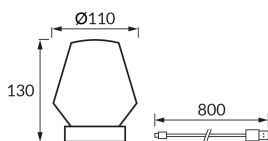

INFORMAČNÝ LIST VÝROBKU

Možnosť výmeny svetelných zdrojov a/alebo ovládacích zariadení bez trvalého poškodenia výrobku

ZÁKLADNÉ INFORMÁCIE

Názov produktu:	ABI LED CRYSTAL WW CW
Ideus index:	04403
Čiarový kód EAN:	5901477344039
Farba :	Priehľadný
Materiál:	Plast
Výška:	130 mm
Šírka:	110 mm
Hĺbka:	110 mm
Balenie krabica:	40 ks.

KOMENTÁRE

- batéria súčasťou dodávky
- dotykový spínač
- dvojstupňová regulácia teploty farieb (WW, CW)
- variabilná regulácia jasů
- kábel USB-C

PARAMETRE VÝROBKU

Napájanie:	DC 5 V 1 A MAX USB-C
Výkon:	max 0,7 W
Určený svetelný zdroj:	SMD LED, súčasť dodávky
	Nevymeniteľný svetelný zdroj
Svetelný tok svietidla:	59 lm
Farba svetla:	Teplá biela/studená biela
Vyžarovací uhol:	320°
Čas použiteľnosti L70B50 v h:	35 000 h
	S vypínačom
Výrobok má možnosť nastavenia smeru svietenia:	Nie
Teplota farieb:	3000K/6500K
Index reprodukcie farieb Ra:	80
Trieda ochrany pred úrazom elektrickým prúdom:	3
Stupeň ochrany poskytovaného pred vniknutím prachom, náhodným kontaktom a vodou:	IP20
	K vnútornému použitiu
CE	Vyhlásenie o zhode