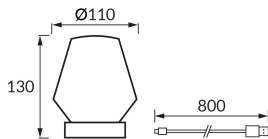

ИНФОРМАЦИОННАЯ КАРТОЧКА ПРОДУКТА

Возможность замены источников света и/или пускорегулирующей аппаратуры без необратимого повреждения изделия

ОСНОВНАЯ ИНФОРМАЦИЯ

Название продукта:	ABI LED CRYSTAL WW CW
Индекс Ideus:	04403
Штрих-код EAN:	5901477344039
Цвет :	прозрачный
Материал:	пластик
Высота:	130 mm
Ширина:	110 mm
Глубина:	110 mm
Упаковка коробки:	40 шт.

ПРИМЕЧАНИЯ

- аккумулятор в комплекте
- сенсорный переключатель
- двухступенчатая регулировка цветовой температуры (WW, CW)
- плавная регулировка яркости
- кабель USB-C

PRODUCT PARAMETERS

Питание:	DC 5 V 1 A MAX USB-C
Мощность:	max 0,7 W
Предлагаемый источник света:	SMD LED, в комплекте
	несменный источник света
Световой поток светильника:	59 lm
Цвет света:	теплый белый/холодный белый
Угол распределения света:	320°
Срок годности L70B50 в ч:	35 000 h
	Оснащены выключателем
Направление света в изделии можно регулировать:	нет
Температура цвета:	3000K/6500K
Коэффициент цветопередачи Ra:	80
Класс защиты от поражения электрическим током:	3
:	IP20
	для применения внутри
CE	Декларация о соответствии