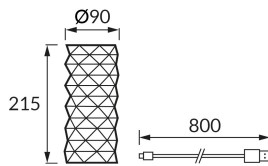

ИНФОРМАЦИОННАЯ КАРТОЧКА ПРОДУКТА

Возможность замены источников света и/или пускорегулирующей аппаратуры без необратимого повреждения изделия

ОСНОВНАЯ ИНФОРМАЦИЯ

Название продукта:	HOLI LED CRYSTAL WW CW
Индекс Ideus:	04402
Штрих-код EAN:	5901477344022
Цвет :	прозрачный
Материал:	пластик
Высота:	215 mm
Ширина:	90 mm
Глубина:	90 mm
Упаковка коробки:	20 шт.

ПРИМЕЧАНИЯ

- аккумулятор в комплекте
- сенсорный переключатель
- двухступенчатая регулировка цветовой температуры (WW, CW)
- плавная регулировка яркости
- кабель USB-C

PRODUCT PARAMETERS

Питание:	DC 5 V 1 A MAX USB-C
Мощность:	max 0,7 W
Предлагаемый источник света:	SMD LED, в комплекте
	несменный источник света
Световой поток светильника:	59 lm
Цвет света:	теплый белый/холодный белый
Угол распределения света:	320°
Срок годности L70B50 в ч:	35 000 h
	Оснащены выключателем
Направление света в изделии можно регулировать:	нет
Температура цвета:	3000K/6500K
Коэффициент цветопередачи Ra:	80
Класс защиты от поражения электрическим током:	3
:	IP20
	для применения внутри
CE	Декларация о соответствии