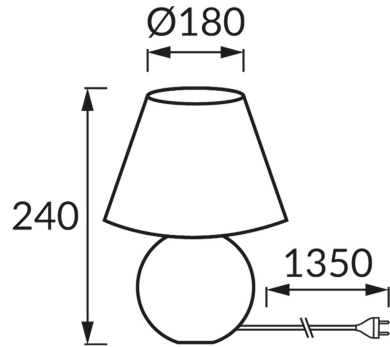

ІНФОРМАЦІЙНА КАРТКА ТОВАРУ

ОСНОВНА ІНФОРМАЦІЯ

Назва продукту:	GALA E14 BLACK
Індекс Ideus:	04401
EAN штрих-код:	5901477344015
Колір :	чорний
Матеріал:	кераміка, нержавіюча сталь, тканина армована пластиком
Висота:	240 mm
Ширина:	180 mm
Глибина:	180 mm
Упаковка в коробці:	12 шт.

ПАРАМЕТРИ ТОВАРУ

Живлення:	220-240V 50/60Hz
Потужність:	max 25 W
Цоколь:	E14
Спеціалізоване джерело світла:	N/A
	Можливість заміни джерела світла
	Обладнаний вмикачем
У виробі реалізована можливість регулювання напряму освітлення:	ні
Клас захисту від ушкодження струмом:	2
ступінь стійкості до проникнення твердих предметів і вологи:	IP20
	для застосування лише всередині приміщень
CE	Декларація про відповідність