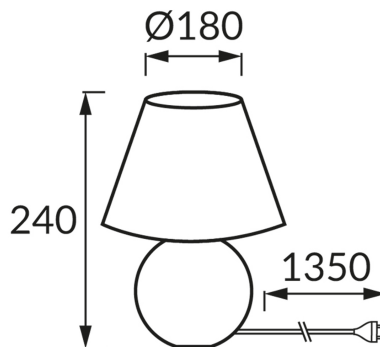

## ZÁKLADNÉ INFORMÁCIE

Názov produktu:	<b>GALA E14 BLACK</b>
Ideus index:	<b>04401</b>
Čiarový kód EAN:	<b>5901477344015</b>
Farba :	<b>čierna</b>
Materiál:	<b>Keramika, nerezová ocel, textil plastu vystuženého</b>
Výška:	<b>240 mm</b>
Šírka:	<b>180 mm</b>
Hĺbka:	<b>180 mm</b>
Balenie krabica:	<b>12 ks.</b>

## PARAMETRE VÝROBKU

Napájanie:	<b>220-240V 50/60Hz</b>
Výkon:	<b>max 25 W</b>
Pätica:	<b>E14</b>
Určený svetelný zdroj:	<b>úsporná žiarivka/LED</b>
	<b>Možnosť výmeny svetelného zdroja</b>
	<b>S vypínačom</b>
Výrobok má možnosť nastavenia smeru svietenia:	<b>Nie</b>
Trieda ochrany pred úrazom elektrickým prúdom:	<b>2</b>
Stupeň ochrany poskytovaného pred vniknutím prachom, náhodným kontaktom a vodou:	<b>IP20</b>
	<b>K vnútornému použitiu</b>
CE	<b>Vyhlásenie o zhode</b>