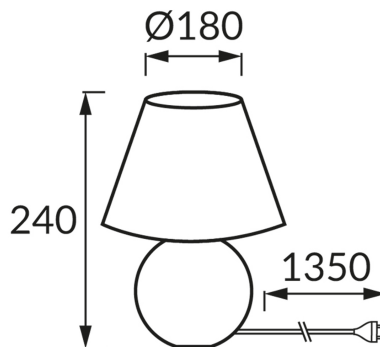

ИНФОРМАЦИОННАЯ КАРТОЧКА ПРОДУКТА

ОСНОВНАЯ ИНФОРМАЦИЯ

Название продукта:	GALA E14 BLACK
Индекс Ideus:	04401
Штрих-код EAN:	5901477344015
Цвет :	черный
Материал:	керамика, нержавеющая сталь, ткань армированная пластиком
Высота:	240 mm
Ширина:	180 mm
Глубина:	180 mm
Упаковка коробки:	12 шт.

PRODUCT PARAMETERS

Питание:	220-240V 50/60Hz
Мощность:	max 25 W
Цоколь:	E14
Предлагаемый источник света:	компактная люминесцентная лампа/LED
	Возможность замены источника света
	Оснащены выключателем
Направление света в изделии можно регулировать:	нет
Класс защиты от поражения электрическим током:	2
:	IP20
	для применения внутри
CE	Декларация о соответствии