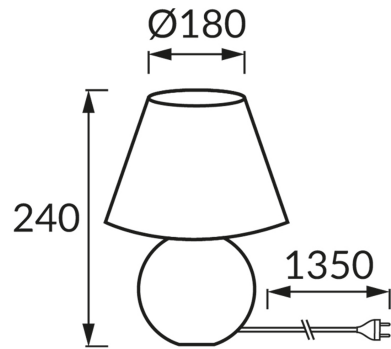

## INFORMACJE PODSTAWOWE

Nazwa produktu:	<b>GALA E14 BLACK</b>
Indeks Ideus:	<b>04401</b>
Kod kreskowy EAN:	<b>5901477344015</b>
Kolor:	<b>Czarny</b>
Materiał:	<b>Ceramika, stal nierdzewna, tkanina wzmocniana tworzywem</b>
Wysokość:	<b>240 mm</b>
Szerokość:	<b>180 mm</b>
Głębokość:	<b>180 mm</b>
Opakowanie zbiorcze:	<b>12 szt.</b>

## PARAMETRY PRODUKTU

Zasilanie:	<b>220-240V 50/60Hz</b>
Moc:	<b>max 25 W</b>
Rodzaj trzonka:	<b>E14</b>
Dedykowane źródło światła:	<b>światłówka/LED</b>
	<b>Możliwość wymiany źródła światła</b>
	<b>Włącznik</b>
Możliwość regulacji kierunku świecenia:	<b>Nie</b>
Klasa ochrony przed porażeniem elektrycznym:	<b>2</b>
Stopień odporności na wnikanie ciał stałych i wilgoci:	<b>IP20</b>
	<b>Do zastosowania wewnątrz</b>
CE	<b>Deklaracja zgodności</b>