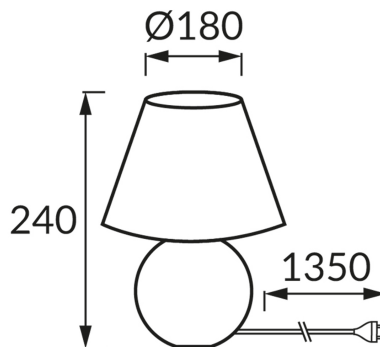

ІНФОРМАЦІЙНА КАРТКА ТОВАРУ

ОСНОВНА ІНФОРМАЦІЯ

Назва продукту:	GALA E14 WHITE
Індекс Ideus:	04400
EAN штрих-код:	5901477344008
Колір :	білий
Матеріал:	кераміка, нержавіюча сталь, тканина армована пластиком
Висота:	240 mm
Ширина:	180 mm
Глибина:	180 mm
Упаковка в коробці:	12 шт.

ПАРАМЕТРИ ТОВАРУ

Живлення:	220-240V 50/60Hz
Потужність:	max 25 W
Цоколь:	E14
Спеціалізоване джерело світла:	N/A
	Можливість заміни джерела світла
	Обладнаний вмикачем
У виробі реалізована можливість регулювання напряму освітлення:	ні
Клас захисту від ушкодження струмом:	2
ступінь стійкості до проникнення твердих предметів і вологи:	IP20
	для застосування лише всередині приміщень
CE	Декларація про відповідність