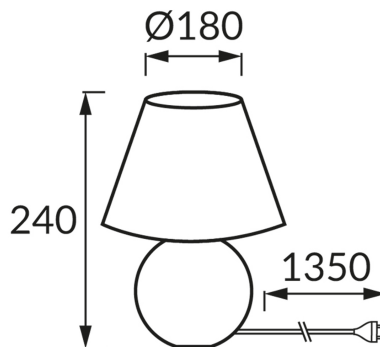

## ZÁKLADNÉ INFORMÁCIE

Názov produktu:	<b>GALA E14 WHITE</b>
Ideus index:	<b>04400</b>
Čiarový kód EAN:	<b>5901477344008</b>
Farba :	<b>Biela</b>
Materiál:	<b>Keramika, nerezová ocel, textil plastu vystuženého</b>
Výška:	<b>240 mm</b>
Šírka:	<b>180 mm</b>
Hĺbka:	<b>180 mm</b>
Balenie krabica:	<b>12 ks.</b>

## PARAMETRE VÝROBKU

Napájanie:	<b>220-240V 50/60Hz</b>
Výkon:	<b>max 25 W</b>
Pätica:	<b>E14</b>
Určený svetelný zdroj:	<b>úsporná žiarivka/LED</b>
	<b>Možnosť výmeny svetelného zdroja</b>
	<b>S vypínačom</b>
Výrobok má možnosť nastavenia smeru svietenia:	<b>Nie</b>
Trieda ochrany pred úrazom elektrickým prúdom:	<b>2</b>
Stupeň ochrany poskytovaného pred vniknutím prachom, náhodným kontaktom a vodou:	<b>IP20</b>
	<b>K vnútornému použitiu</b>
CE	<b>Vyhlásenie o zhode</b>