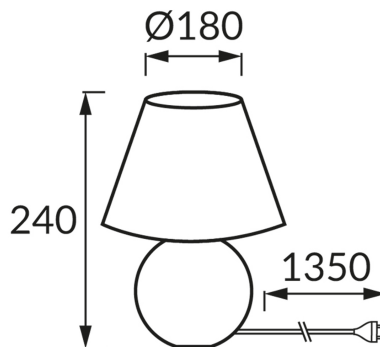

ИНФОРМАЦИОННАЯ КАРТОЧКА ПРОДУКТА

ОСНОВНАЯ ИНФОРМАЦИЯ

Название продукта:	GALA E14 WHITE
Индекс Ideus:	04400
Штрих-код EAN:	5901477344008
Цвет :	белый
Материал:	керамика, нержавеющая сталь, ткань армированная пластиком
Высота:	240 mm
Ширина:	180 mm
Глубина:	180 mm
Упаковка коробки:	12 шт.

PRODUCT PARAMETERS

Питание:	220-240V 50/60Hz
Мощность:	max 25 W
Цоколь:	E14
Предлагаемый источник света:	компактная люминесцентная лампа/LED
	Возможность замены источника света
	Оснащены выключателем
Направление света в изделии можно регулировать:	нет
Класс защиты от поражения электрическим током:	2
:	IP20
	для применения внутри
CE	Декларация о соответствии