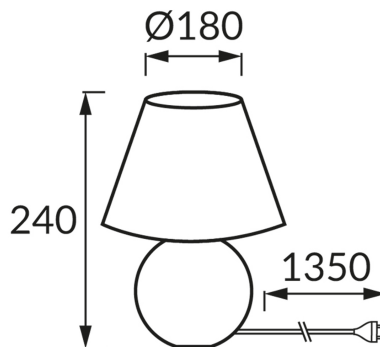

KARTA INFORMACYJNA PRODUKTU

INFORMACJE PODSTAWOWE

Nazwa produktu:	GALA E14 WHITE
Indeks Ideus:	04400
Kod kreskowy EAN:	5901477344008
Kolor:	Biały
Materiał:	Ceramika, stal nierdzewna, tkanina wzmocniana tworzywem
Wysokość:	240 mm
Szerokość:	180 mm
Głębokość:	180 mm
Opakowanie zbiorcze:	12 szt.

PARAMETRY PRODUKTU

Zasilanie:	220-240V 50/60Hz
Moc:	max 25 W
Rodzaj trzonka:	E14
Dedykowane źródło światła:	światłówka/LED
	Możliwość wymiany źródła światła
	Włącznik
Możliwość regulacji kierunku świecenia:	Nie
Klasa ochrony przed porażeniem elektrycznym:	2
Stopień odporności na wnikanie ciał stałych i wilgoci:	IP20
	Do zastosowania wewnątrz
CE	Deklaracja zgodności