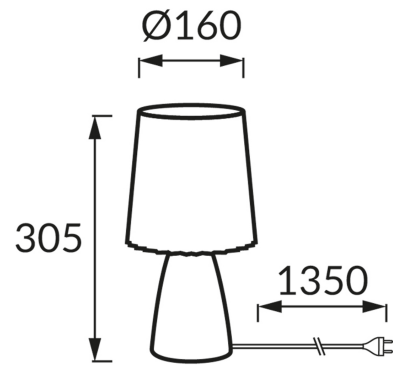

ІНФОРМАЦІЙНА КАРТКА ТОВАРУ

ОСНОВНА ІНФОРМАЦІЯ

Назва продукту:	MALMA E14 ORANGE
Індекс Ideus:	04399
EAN штрих-код:	5901477343995
Колір :	оранжевий
Матеріал:	кераміка, полікарбонат ПК
Висота:	305 mm
Ширина:	160 mm
Глибина:	160 mm
Упаковка в коробці:	12 шт.

ПАРАМЕТРИ ТОВАРУ

Живлення:	220-240V 50/60Hz
Потужність:	max 25 W
Цоколь:	E14
Спеціалізоване джерело світла:	N/A
	Можливість заміни джерела світла
	Обладнаний вмикачем
У виробі реалізована можливість регулювання напряду освітлення:	ні
Клас захисту від ушкодження струмом:	2
ступінь стійкості до проникнення твердих предметів і вологи:	IP20
	для застосування лише всередині приміщень
CE	Декларація про відповідність