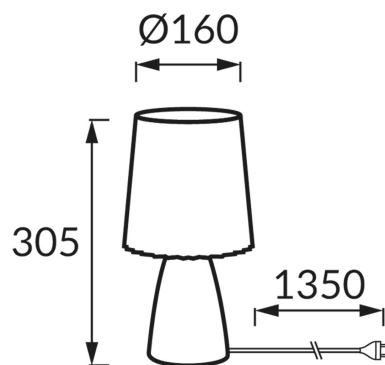

## ZÁKLADNÉ INFORMÁCIE

Názov produktu:	<b>MALMA E14 ORANGE</b>
Ideus index:	<b>04399</b>
Čiarový kód EAN:	<b>5901477343995</b>
Farba :	<b>Oranžový</b>
Materiál:	<b>Keramika, polykarbonát PC</b>
Výška:	<b>305 mm</b>
Šírka:	<b>160 mm</b>
Hĺbka:	<b>160 mm</b>
Balenie krabica:	<b>12 ks.</b>

## PARAMETRE VÝROBKU

Napájanie:	<b>220-240V 50/60Hz</b>
Výkon:	<b>max 25 W</b>
Pätica:	<b>E14</b>
Určený svetelný zdroj:	<b>úsporná žiarivka/LED</b>
	<b>Možnosť výmeny svetelného zdroja</b>
	<b>S vypínačom</b>
Výrobok má možnosť nastavenia smeru svietenia:	<b>Nie</b>
Trieda ochrany pred úrazom elektrickým prúdom:	<b>2</b>
Stupeň ochrany poskytovaného pred vniknutím prachom, náhodným kontaktom a vodou:	<b>IP20</b>
	<b>K vnútornému použitiu</b>
CE	<b>Vyhlásenie o zhode</b>