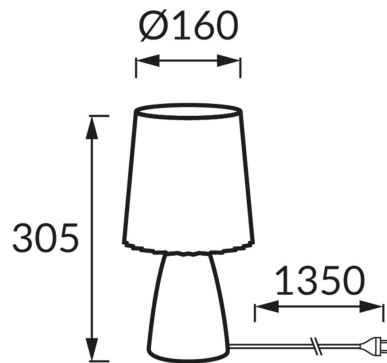

ИНФОРМАЦИОННАЯ КАРТОЧКА ПРОДУКТА

ОСНОВНАЯ ИНФОРМАЦИЯ

| | |
|--------------------|----------------------------------|
| Название продукта: | MALMA E14 ORANGE |
| Индекс Ideus: | 04399 |
| Штрих-код EAN: | 5901477343995 |
| Цвет : | оранжевый |
| Материал: | керамика, поликарбонат ПК |
| Высота: | 305 mm |
| Ширина: | 160 mm |
| Глубина: | 160 mm |
| Упаковка коробки: | 12 шт. |

PRODUCT PARAMETERS

| | |
|---|--|
| Питание: | 220-240V 50/60Hz |
| Мощность: | max 25 W |
| Цоколь: | E14 |
| Предлагаемый источник света: | компактная люминесцентная лампа/LED |
| | Возможность замены источника света |
| | Оснащены выключателем |
| Направление света в изделии можно регулировать: | нет |
| Класс защиты от поражения электрическим током: | 2 |
| : | IP20 |
| | для применения внутри |
| CE | Декларация о соответствии |