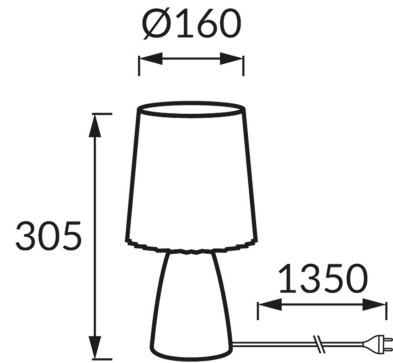

ІНФОРМАЦІЙНА КАРТКА ТОВАРУ

ОСНОВНА ІНФОРМАЦІЯ

Назва продукту:	MALMA E14 BLACK
Індекс Ideus:	04398
EAN штрих-код:	5901477343988
Колір :	чорний
Матеріал:	кераміка, полікарбонат ПК
Висота:	305 mm
Ширина:	160 mm
Глибина:	160 mm
Упаковка в коробці:	12 шт.

ПАРАМЕТРИ ТОВАРУ

Живлення:	220-240V 50/60Hz
Потужність:	max 25 W
Цоколь:	E14
Спеціалізоване джерело світла:	N/A
	Можливість заміни джерела світла
	Обладнаний вмикачем
У виробі реалізована можливість регулювання напряду освітлення:	ні
Клас захисту від ушкодження струмом:	2
ступінь стійкості до проникнення твердих предметів і вологи:	IP20
	для застосування лише всередині приміщень
CE	Декларація про відповідність