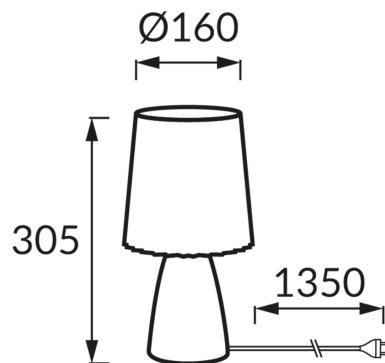

INFORMAČNÝ LIST VÝROBKU

ZÁKLADNÉ INFORMÁCIE

Názov produktu:	MALMA E14 BLACK
Ideus index:	04398
Čiarový kód EAN:	5901477343988
Farba :	čierna
Materiál:	Keramika, polykarbonát PC
Výška:	305 mm
Šírka:	160 mm
Hĺbka:	160 mm
Balenie krabica:	12 ks.

PARAMETRE VÝROBKU

Napájanie:	220-240V 50/60Hz
Výkon:	max 25 W
Pätica:	E14
Určený svetelný zdroj:	úsporná žiarivka/LED
	Možnosť výmeny svetelného zdroja
	S vypínačom
Výrobok má možnosť nastavenia smeru svietenia:	Nie
Trieda ochrany pred úrazom elektrickým prúdom:	2
Stupeň ochrany poskytovaného pred vniknutím prachom, náhodným kontaktom a vodou:	IP20
	K vnútornému použitiu
CE	Vyhlásenie o zhode