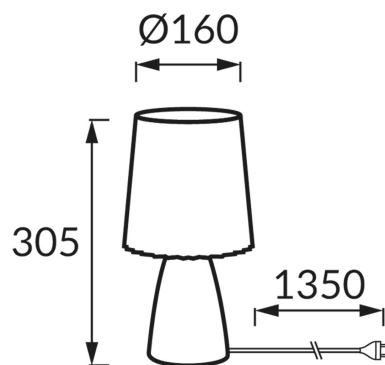

ИНФОРМАЦИОННАЯ КАРТОЧКА ПРОДУКТА

ОСНОВНАЯ ИНФОРМАЦИЯ

Название продукта:	MALMA E14 BLACK
Индекс Ideus:	04398
Штрих-код EAN:	5901477343988
Цвет :	черный
Материал:	керамика, поликарбонат ПК
Высота:	305 mm
Ширина:	160 mm
Глубина:	160 mm
Упаковка коробки:	12 шт.

PRODUCT PARAMETERS

Питание:	220-240V 50/60Hz
Мощность:	max 25 W
Цоколь:	E14
Предлагаемый источник света:	компактная люминесцентная лампа/LED
	Возможность замены источника света
	Оснащены выключателем
Направление света в изделии можно регулировать:	нет
Класс защиты от поражения электрическим током:	2
:	IP20
	для применения внутри
CE	Декларация о соответствии