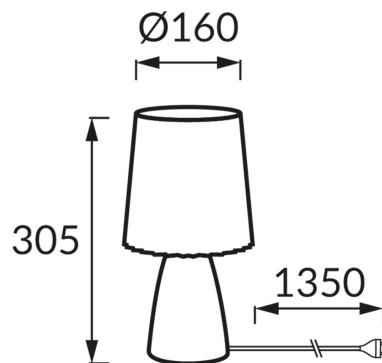

KARTA INFORMACYJNA PRODUKTU

INFORMACJE PODSTAWOWE

Nazwa produktu:	MALMA E14 BLACK
Indeks Ideus:	04398
Kod kreskowy EAN:	5901477343988
Kolor:	Czarny
Materiał:	Ceramika, poliwęglan PC
Wysokość:	305 mm
Szerokość:	160 mm
Głębokość:	160 mm
Opakowanie zbiorcze:	12 szt.

PARAMETRY PRODUKTU

Zasilanie:	220-240V 50/60Hz
Moc:	max 25 W
Rodzaj trzonka:	E14
Dedykowane źródło światła:	światłówka/LED
	Możliwość wymiany źródła światła
	Włącznik
Możliwość regulacji kierunku świecenia:	Nie
Klasa ochrony przed porażeniem elektrycznym:	2
Stopień odporności na wnikanie ciał stałych i wilgoci:	IP20
	Do zastosowania wewnątrz
CE	Deklaracja zgodności