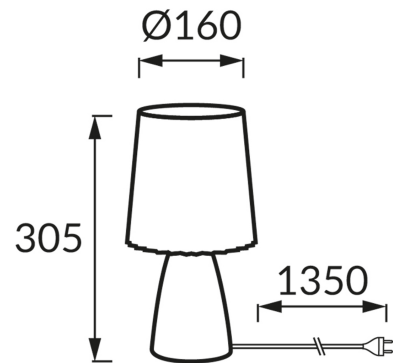

INFORMAČNÝ LIST VÝROBKU

ZÁKLADNÉ INFORMÁCIE

Názov produktu: **MALMA E14 WHITE**

Ideus index: **04397**

Čiarový kód EAN: **5901477343971**

Farba: **Biela**

Materiál: **Keramika, polykarbonát PC**

Výška: **305 mm**

Šírka: **160 mm**

Hĺbka: **160 mm**

Balenie krabica: **12 ks.**

PARAMETRE VÝROBKU

Napájanie: **220-240V 50/60Hz**

Výkon: **max 25 W**

Pätica: **E14**

Určený svetelný zdroj: **úsporná žiarivka/LED**