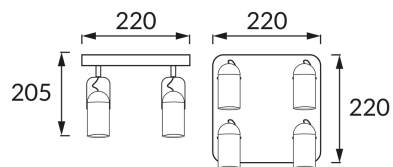

## ZÁKLADNÉ INFORMÁCIE

Názov produktu:	<b>LOFTA GU10 4D BLACK</b>
Ideus index:	<b>04396</b>
Čiarový kód EAN:	<b>5901477343964</b>
Farba :	<b>čierna</b>
Materiál:	<b>Kovový výlisok</b>
Výška:	<b>205 mm</b>
Šírka:	<b>220 mm</b>
Hĺbka:	<b>220 mm</b>
Balenie krabica:	<b>8 ks.</b>

## PARAMETRE VÝROBKU

Napájanie:	<b>220-240V 50/60Hz</b>
Výkon:	<b>4 x max 25 W</b>
Pätica:	<b>GU10</b>
Určený svetelný zdroj:	<b>LED</b>
	<b>Možnosť výmeny svetelného zdroja</b>
Výrobok má možnosť nastavenia smeru svietenia:	<b>áno</b>
Trieda ochrany pred úrazom elektrickým prúdom:	<b>1</b>
Stupeň ochrany poskytovaného pred vniknutím prachom, náhodným kontaktom a vodou:	<b>IP20</b>
	<b>K vnútornému použitiu</b>
CE	<b>Vyhlasenie o zhode</b>